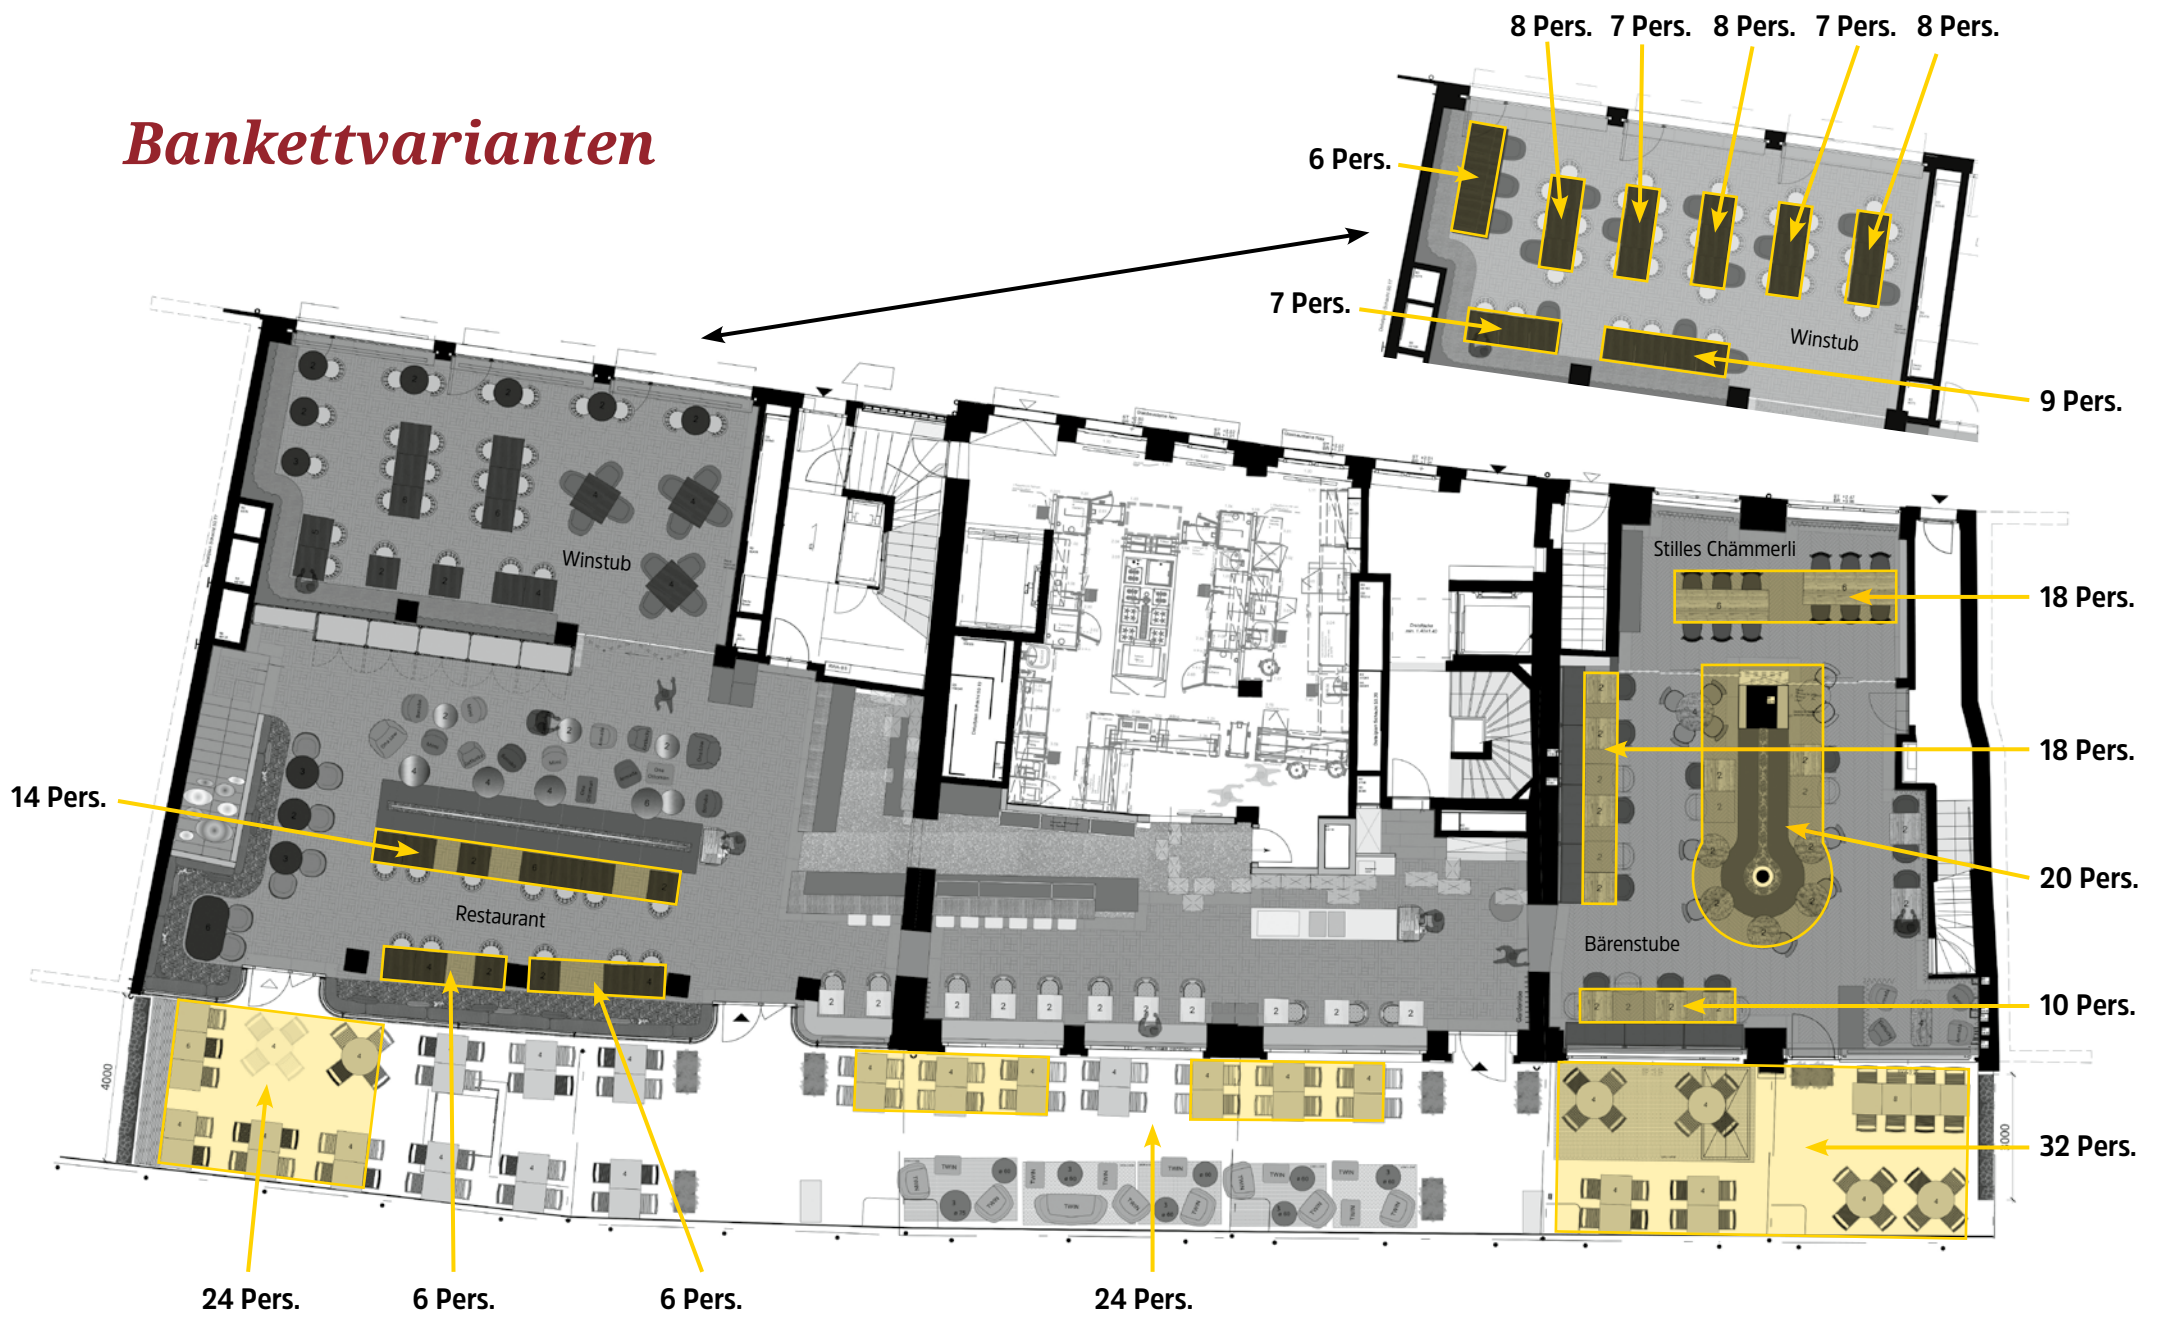

Bankettvarianten

2 lange Tafeln mit Unterbruch für WC-Ausstieg,
Stühle mit Rücken zur Scheibe und Gang